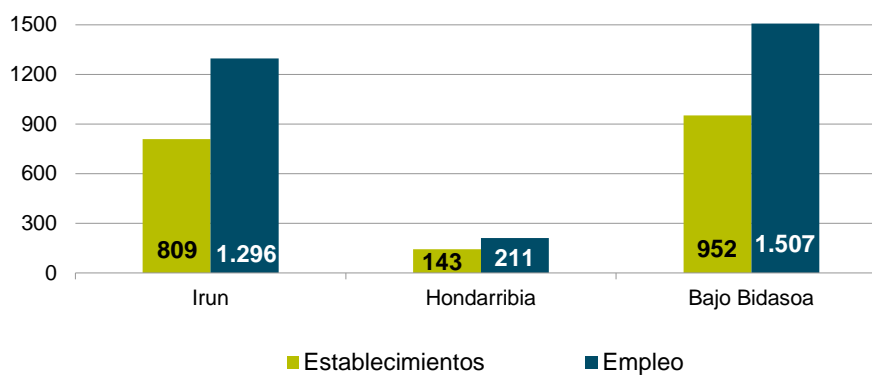

13/ Construcción

Establecimientos y Empleo en el sector de la construcción

2019

	Irun		Hondarribia		Bajo Bidasoa	
	Establec.	Empleo	Establec.	Empleo	Establec.	Empleo
Total Construcción	809	1.296	143	211	952	1.507

Fuente: Eustat

Fuente: Eustat