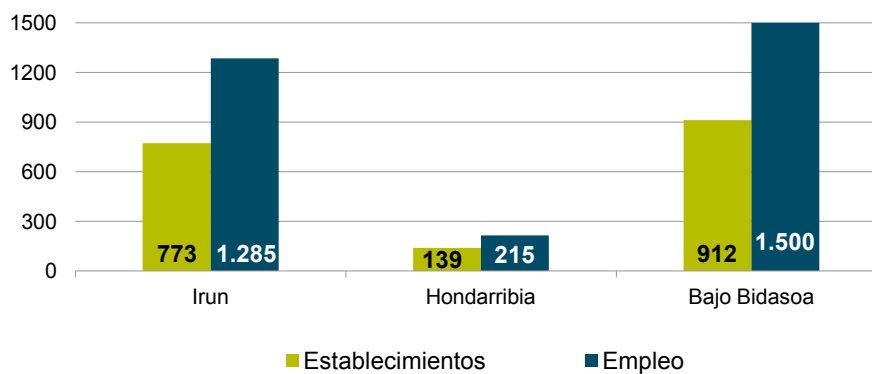

13/ Construcción

Establecimientos y Empleo en el sector de la construcción

2020

	Irun		Hondarribia		Bajo Bidasoa	
	Establec.	Empleo	Establec.	Empleo	Establec.	Empleo
Total Construcción	773	1.285	139	215	912	1.500

Fuente: Eustat

Fuente: Eustat