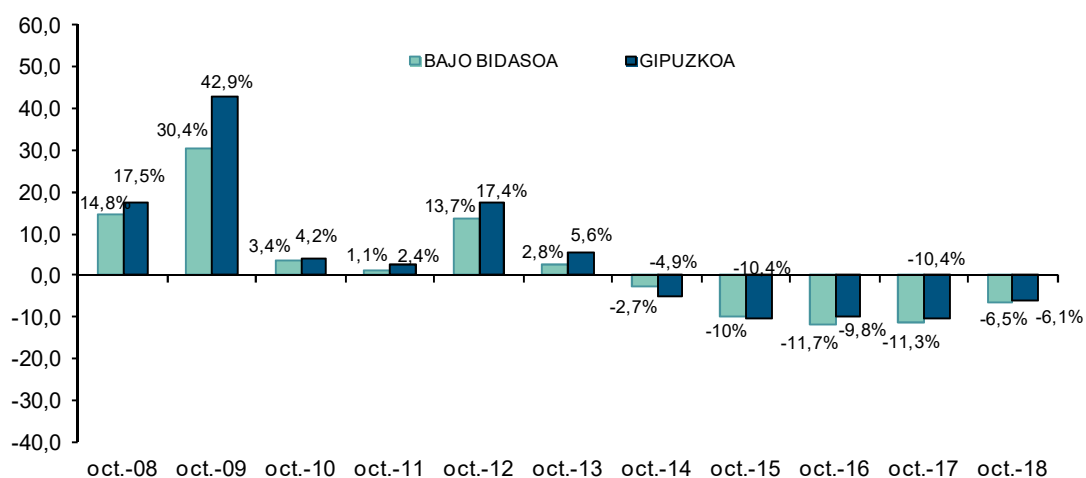

Bidasoa Behereko langabetuen urtearteko eboluzioa, udalerrriaren arabera
Evolución interanual de la población desempleada del Bajo Bidasoa según municipio, 2017/2018

	URRIA/OCTUBRE 2017		URRIA/OCTUBRE 2018		IRA.17/IRA.18 SEP.17/SEP.18		
	GUZ/TOT	TASA	GUZ/TOT	TASA	ALD ABS. VAR.ABS.	ALD ERL. VAR. REL.	VAR.TASA (p.p)
IRUN	3.698	12,7%	3.491	12%	-207	-5,6%	-0,7
HONDARRIBIA	663	8,3%	585	7,1%	-78	-11,8%	-1,2
BIDASOA BEHEA/ BAJO BIDASOA	4.361	11,8%	4.076	10,9%	-285	-6,5%	-0,9
GIPUZKOA	34.321	10%	32.239	9,3%	-2.082	-6,1%	-0,7
EAE/CAE	130.056	12,3%	122.415	11,4%	-7.641	-5,9%	-0,9

Iturria/Fuente: LANBIDE

Burutua: Bidasoa bizirik /Elaboración: Bidasoa activa

*Egailan Laneko Merkatuaren Behatokiak biztanleria aktiboa kalkulatzeko duen metodologia egokitzean oinarrituta/En base a la última adecuación de metodología de cálculo de la población activa del Observatorio del Mercado de Trabajo Egailan (población activa a 2017)

BIDASOA BEHEA / BAJO BIDASOA

Urriako hilabeteen langabetu portzentajea, aurreko urtearekin alderatuta

Porcentaje de variación de la población desempleada durante los últimos meses de octubre, respecto al año anterior

Bidasoa Behereko langabetuen hileroko eboluzioa, adin eta sexu taldearen arabera

Evolución mensual de la población desempleada del Bajo Bidasoa por grupo de edad y sexo.2018

	IRAILA/SEPTIEMBRE 2018			URRIA/OCTUBRE 2018			ALDAKETA ERLATIBOA IRA.18/URR.18		
	G/H	E/M	TOT/GUZI	G/H	E/M	TOT/GUZI	VAR. RELATIVA SEP.18/OCT.18		
							G/H	E/M	TOT/GUZI
< 25 URTE/AÑOS	150	159	309	140	160	300	-6,7%	0,6%	-2,9%
25-45 URTE/AÑOS	646	1.067	1.713	635	1.054	1.689	-1,7%	-1,2%	-1,4%
> 45 URTE/AÑOS	794	1.293	2.087	804	1.283	2.087	1,3%	-0,8%	0%
GUZTIRA/TOTAL	1.590	2.519	4.109	1.579	2.497	4.076	-0,7%	-0,9%	-0,8%