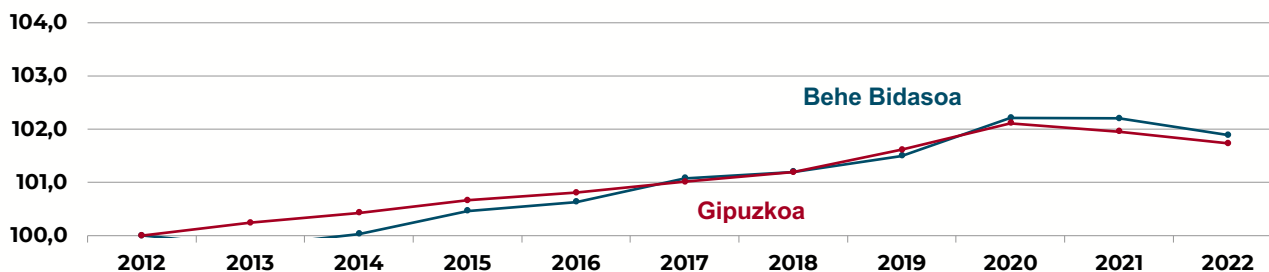

## 08. Demografia eta gizartea

### 08.1. Demografia

Behe Bidasoako biztanleria, biztanleriaren %-ekoa

2022

Iturria: Irungo Udala, Hondarribiko Udala

	Irun		Hondarribia		Behe Bidasoa	
	Bizt.	%	Bizt. Kop.	%	Bizt. Kop.	%
<b>Sexua</b>						
• Gizonak	30.851	49	8.425	49,7	39.276	49,1
• Emakumeak	32.142	51	8.534	50,3	40.676	50,9
<b>Guztira</b>	<b>62.993</b>	100	<b>16.959</b>	100	<b>79.952</b>	<b>100</b>
<b>Adina</b>						
• 0-14	7.989	12,68	2.090	12,32	10.079	12,61
• 15-29	9.586	15,22	2.642	15,58	12.228	15,29
• 30-44	11.396	18,09	2.703	15,94	14.099	17,63
• 45-59	15.431	24,50	4.176	24,62	19.607	24,52
• 60-74	11.324	17,98	3.249	19,16	14.573	18,23
• 75-89	6.334	10,06	1.882	11,10	8.216	10,28
• 90 eta gehiago	933	1,48	217	1,28	1.150	1,44
<b>Guztira</b>	<b>62.993</b>	100	<b>16.959</b>	100	<b>79.952</b>	100

Iturria: Irungo Udala, Hondarribiko Udala

Biztanleriaren bilakaera (2011 urtea: basea 100)

2012-2022

Iturria: Irungo Udala, Hondarribiko Udala, INE eta Eustat

**Azalera eta biztanleriaren dentsitatea Behe Bidasoan** **2022**