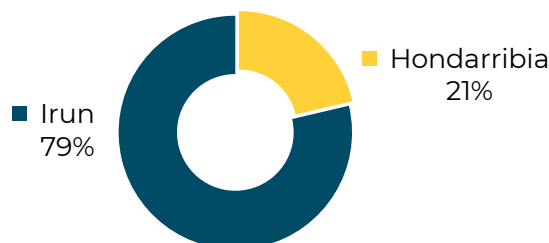

## 08. Demografia eta gizartea

### 08.1. Demografia

Behe Bidasoako biztanleria, biztanleriaren %-ekoa

2022

Iturria: Irungo Udala, Hondarribiko Udala

	Irun		Hondarribia		Behe Bidasoa	
	Bizt.	%	Bizt. Kop.	%	Bizt. Kop.	%
<b>Sexua</b>						
• Gizonak	30.851	49	8.425	49,7	39.276	49,1
• Emakumeak	32.142	51	8.534	50,3	40.676	50,9
<b>Guztira</b>	<b>62.993</b>	100	<b>16.959</b>	100	<b>79.952</b>	<b>100</b>
<b>Adina</b>						
• 0-14	7.989	12,68	2.090	12,32	10.079	12,61
• 15-29	9.586	15,22	2.642	15,58	12.228	15,29
• 30-44	11.396	18,09	2.703	15,94	14.099	17,63
• 45-59	15.431	24,50	4.176	24,62	19.607	24,52
• 60-74	11.324	17,98	3.249	19,16	14.573	18,23
• 75-89	6.334	10,06	1.882	11,10	8.216	10,28
• 90 eta gehiago	933	1,48	217	1,28	1.150	1,44
<b>Guztira</b>	<b>62.993</b>	100	<b>16.959</b>	100	<b>79.952</b>	100