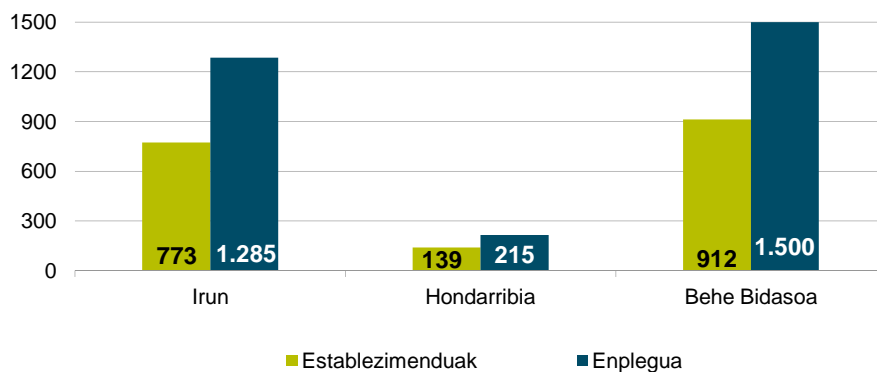

13/ Eraikuntza

Establezimenduak eta enplegua eraikuntza sektorean

2020

Eraikuntza Guztira	Irun		Hondarribia		Behe Bidasoa	
	Establez.	Enplegua	Establez.	Enplegua	Establez.	Enplegua
	773	1.285	139	215	912	1.500

Iturria: Eustat

Iturria: Eustat