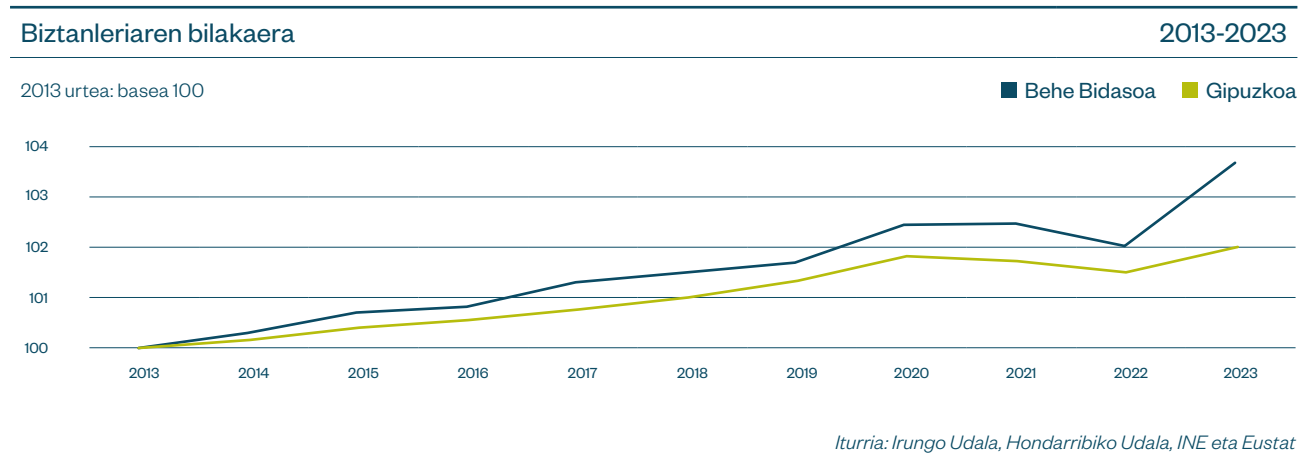

08 **URTEKARI SOZIOEKONOMIKOA / 2023**

08.1.  
Demografia eta gizartea

**08.1.1 Demografia**

Behe Bidasoako biztanleria, biztanleriaren %-ekoa

2023

■ Irun	<b>79 %</b>
■ Hondarribia	<b>21 %</b>

*Iturria: Irungo Udala,  
Hondarribiko Udala*

	Irun		Hondarribia		Behe Bidasoa	
	Biztanle kop.	%	Biztanle kop.	%	Biztanle kop.	%
<b>Sexua</b>						
Gizonak	31.216	49	8.456	49,6	39.672	49
Emakumeak	32.520	51	8.578	50,4	41.098	51
<b>Guztira</b>	<b>63.736</b>	<b>100</b>	<b>17.034</b>	<b>100</b>	<b>80.770</b>	<b>100</b>
<b>Adina</b>						
0-14	7.865	12,3	2.011	11,8	9.876	12,2
15-29	9.911	15,6	2.741	16,1	12.652	15,7
30-44	12.376	19,4	2.633	15,5	15.009	18,6
45-59	14.627	22,9	4.173	24,5	18.800	23,3
60-74	11.413	17,9	3.290	19,3	14.703	18,2
75-89	6.544	10,3	1.962	11,5	8.506	10,5
+ 90	1.000	1,6	224	1,3	1.224	1,5
<b>Guztira</b>	<b>63.736</b>	<b>100</b>	<b>17.034</b>	<b>100</b>	<b>80.770</b>	<b>100</b>