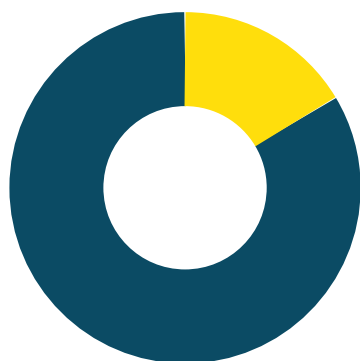

08 ANUARIO SOCIOECONÓMICO / 2023

08.1.  
Demografía y sociedad

**08.1.1 Demografía**

Población en Bajo Bidasoa, % población

2023

■ Irun	<b>79 %</b>
■ Hondarribia	<b>21 %</b>

Fuente: Ayuntamiento de Irun,  
Ayuntamiento de Hondarribia