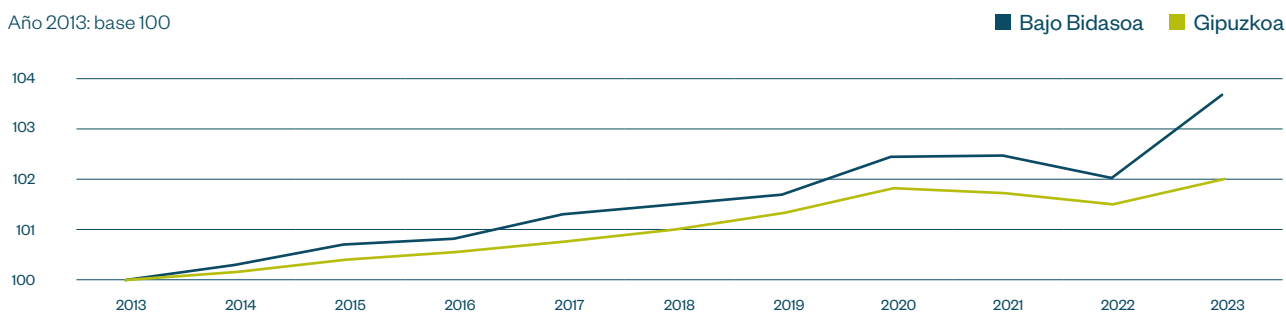

Evolución de la población

2013-2023

Año 2013: base 100

Fuente: Ayuntamiento de Irun, Ayuntamiento de Hondarribia, INE y Eustat

Superficie y densidad poblacional en Bajo Bidasoa

2023

	Superficie (km²)	Población	Densidad (hab./km²)
Bajo Bidasoa	71,6	80.736	1.127,6
Irun	42,8	63.736	1.489,2
Hondarribia	28,8	17.034	591,5
Gipuzkoa	1.980,3	728.027	367,6

Fuente: Ayuntamiento de Irun, Ayuntamiento de Hondarribia y Eustat