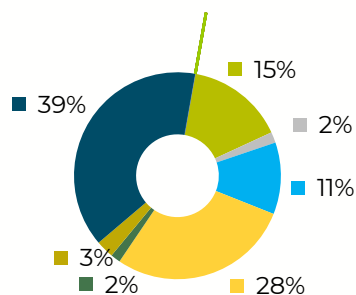

Empleo

- Alimentación, bebidas y tabaco
- Papel, edición y artes gráficas
- Caucho y materias plásticas
- Metalurgia y prod.s metálicos
- Material y equipo eléctrico
- Manufactureras diversas
- Resto

Fuente: Eustat