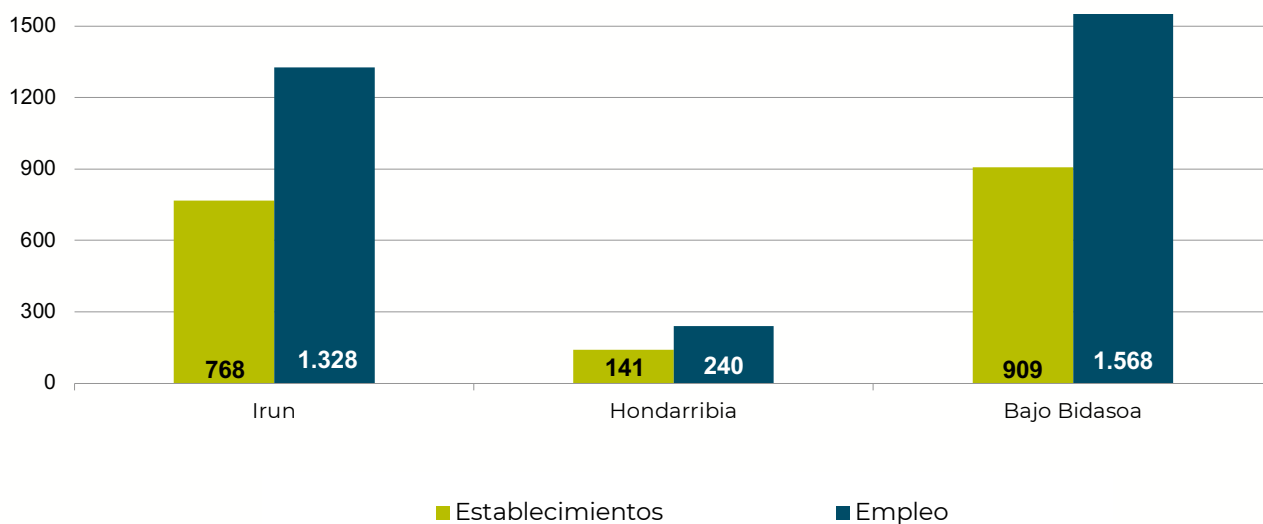

12. Industria

Establecimientos y empleo industriales, por rama de actividad

2022

	Irun		Hondarribia		Bajo Bidasoa	
	Establ.	Empleo	Establ.	Empleo	Establ.	Empleo
•Alimentación, bebidas y tabaco	33	553	6	50	39	603
•Textil, confección, cuero y calzado	25	88	4	5	29	93
•Madera y corcho	11	40	1	*	12	40
•Papel	3	26	-	-	3	26
•Artes gráficas y reproducción de soportes grabados	25	54	3	5	28	59
•Industria química	3	35	-	-	3	35
•Caucho y plásticos	21	441	1	*	22	441
•Otros productos minerales no metálicos	4	33	1	*	5	33
•Productos de hierro, acero y ferroaleaciones	1	2	-	-	1	2
•Productos metálicos excepto maquinaria y equipo	80	1.118	1	*	81	1.118
•Productos informáticos, electrónicos y ópticos	13	251	-	-	13	251
•Material y equipo eléctrico	6	60	-	-	6	60
•Maquinaria y equipo n.c.o.p.	17	224	2	*	19	224
•Vehículos de motor, remolques y semirremolques	4	240	-	-	4	240
•Material de transporte	2	*	1	*	3	*
•Muebles y otras industrias manufactureras	33	105	4	5	37	110
•Reparación e instalación de maquinaria y equipo	20	80	30	47	50	127
•Suministro de energía eléctrica, gas, vapor ...	2	*	2	*	4	*
•Captación, depuración y distribución de agua	4	69	1	*	5	69
•Recogida y tratamiento de aguas residuales	9	54	2	2	11	56
Total Industria	316	3.788	59	142	375	3.930

Fuente: Eustat

13. Construcción

Establecimientos y Empleo en el sector de la construcción

2022

	Irun		Hondarribia		Bajo Bidasoa	
	Establec.	Empleo	Establec.	Empleo	Establec.	Empleo
Total Construcción	768	1.328	141	240	909	1.568

Fuente: Eustat

Fuente: Eustat