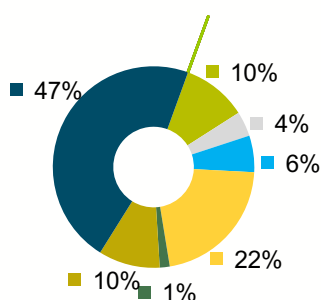

12. Industria

Establecimientos y empleo industriales, por rama de actividad

2022

	Irun		Hondarribia		Bajo Bidasoa	
	Establ.	Empleo	Establ.	Empleo	Establ.	Empleo
•Alimentación, bebidas y tabaco	33	553	6	50	39	603
•Textil, confección, cuero y calzado	25	88	4	5	29	93
•Madera y corcho	11	40	1	*	12	40
•Papel	3	26	-	-	3	26
•Artes gráficas y reproducción de soportes grabados	25	54	3	5	28	59
•Industria química	3	35	-	-	3	35
•Caucho y plásticos	21	441	1	*	22	441
•Otros productos minerales no metálicos	4	33	1	*	5	33
•Productos de hierro, acero y ferroaleaciones	1	2	-	-	1	2
•Productos metálicos excepto maquinaria y equipo	80	1.118	1	*	81	1.118
•Productos informáticos, electrónicos y ópticos	13	251	-	-	13	251
•Material y equipo eléctrico	6	60	-	-	6	60
•Maquinaria y equipo n.c.o.p.	17	224	2	*	19	224
•Vehículos de motor, remolques y semirremolques	4	240	-	-	4	240
•Material de transporte	2	*	1	*	3	*
•Muebles y otras industrias manufactureras	33	105	4	5	37	110
•Reparación e instalación de maquinaria y equipo	20	80	30	47	50	127
•Suministro de energía eléctrica, gas, vapor ...	2	*	2	*	4	*
•Captación, depuración y distribución de agua	4	69	1	*	5	69
•Recogida y tratamiento de aguas residuales	9	54	2	2	11	56
Total Industria	316	3.788	59	142	375	3.930

ente: Eustat

Establecimientos