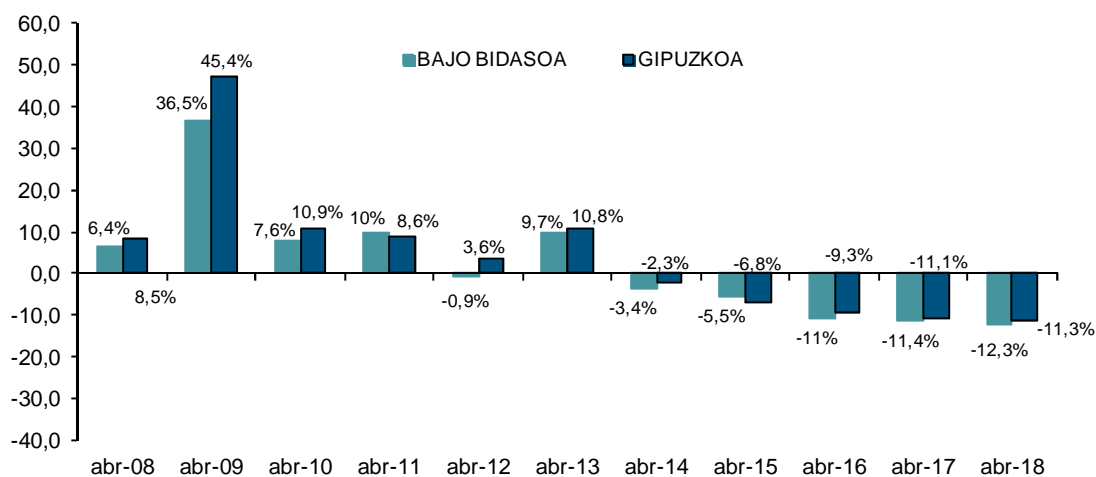

Bidasoa Behereko langabetuen urtearteko eboluzioa, udalerraren arabera
Evolución interanual de la población desempleada del Bajo Bidasoa según municipio, 2017/2018

	APIRILA/ABRIL 2017		APIRILA/ABRIL 2018		API.17/API.18 ABR.17/ABR.18		
	GUZ/TOT	TASA	GUZ/TOT	TASA	ALD ABS. VAR.ABS.	ALD ERL. VAR. REL.	VAR.TASA (p.p)
IRUN	4.099	14,1%	3.618	12,4%	-481	-11,7%	-1,7
HONDARRIBIA	695	8,7%	584	7,1%	-111	-16%	-1,6
BIDASOA BEHEA/ BAJO BIDASOA	4.794	12,9%	4.202	11,2%	-592	-12,3%	-1,7
GIPUZKOA	36.922	10,8%	32.760	9,4%	-4.162	-11,3%	-1,4
EAE/CAE	137.009	13%	124.904	11,7%	-12.105	-8,8%	-1,3

Iturria/Fuente: LANBIDE

Burutua: Bidasoa bizirik /Elaboración: Bidasoa activa

*Egailan Laneko Merkatuaren Behatokiak biztanleria aktiboa kalkulatzeko duen metodologia egokitzean oinarrituta/En base a la última adecuación de metodología de cálculo de la población activa del Observatorio del Mercado de Trabajo Egailan (población activa a 2017)

BIDASOA BEHEA / BAJO BIDASOA

Apirileko hilabeteen langabetu portzentajea, aurreko urtearekin alderatuta

Porcentaje de variación de la población desempleada durante los últimos meses de abril, respecto al año anterior

Bidasoa Behereko langabetuen hileroako eboluzioa, adin eta sexu taldearen arabera

Evolución mensual de la población desempleada del Bajo Bidasoa por grupo de edad y sexo.2018

	MARTXOA/MARZO 2018			APIRILA/ABRIL 2018			ALDAKETA ERLATIBOA MAR.18/API.18		
	G/H	E/M	TOT/GUZI	G/H	E/M	TOT/GUZI	G/H	E/M	TOT/GUZI
< 25 URTE/AÑOS	137	157	294	131	147	278	-4,4%	-6,4%	-5,4%
25-45 URTE/AÑOS	712	1.106	1.818	682	1.063	1.745	-4,2%	-3,9%	-4%
> 45 URTE/AÑOS	864	1.335	2.199	854	1.325	2.179	-1,2%	-0,7%	-0,9%
GUZTIRA/TOTAL	1.713	2.598	4.311	1.667	2.535	4.202	-2,7%	-2,4%	-2,5%