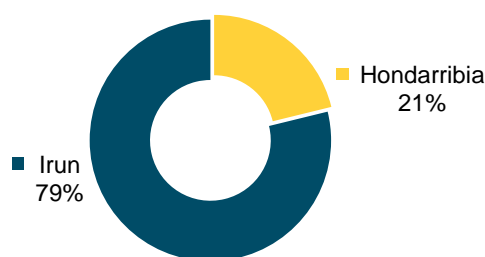

# 08/ Demografía y sociedad

## 08/1. Demografía

Población en Bajo Bidasoa, % población

2019

Fuente: Ayuntamiento de Irun, Ayuntamiento de Hondarribia

	Irun		Hondarribia		Bajo Bidasoa	
	Nº hab.	%	Nº hab.	%	Nº hab.	%
<b>Sexo</b>						
· Hombres	30.813	48,9	8.460	49,9	39.273	49,1
· Mujeres	32.222	51,1	8.473	50,1	40.695	50,9
<b>Total</b>	<b>63.035</b>	<b>100</b>	<b>16.933</b>	<b>100</b>	<b>79.968</b>	<b>100,0</b>
<b>Edad</b>						
· 0-14	8.535	13,5	2.342	13,8	10.877	13,6
· 15-29	9.170	14,5	2.508	14,8	11.678	14,6
· 30-44	12.571	19,9	3.006	17,8	15.577	19,5
· 45-59	14.827	23,5	4.054	23,9	18.881	23,6
· 60-74	11.056	17,5	3.228	19,1	14.284	17,9
· 75-89	5.985	9,5	1.616	9,5	7.601	9,5
· 90 y más	891	1,4	179	1,1	1.070	1,3
<b>Total</b>	<b>63.035</b>	<b>100</b>	<b>16.933</b>	<b>100</b>	<b>79.968</b>	<b>100</b>