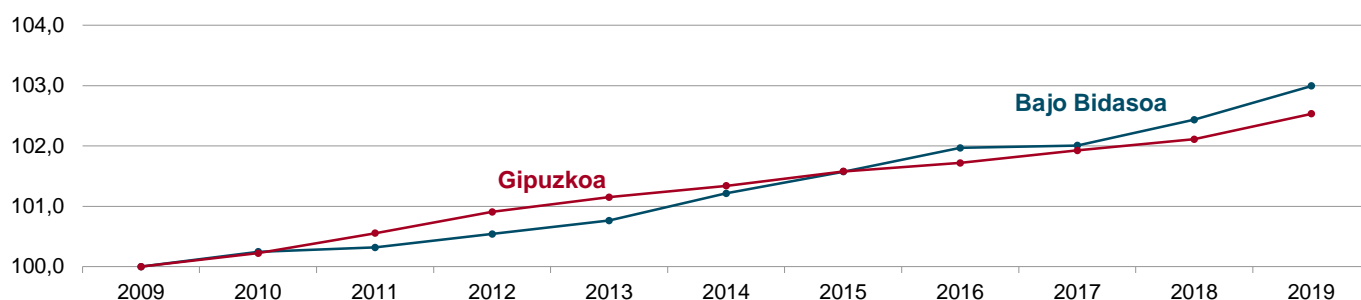

## 08/1. Demografía

Población en Bajo Bidasoa, % población

2019

Fuente: Ayuntamiento de Irun, Ayuntamiento de Hondarribia

	Irun		Hondarribia		Bajo Bidasoa	
	Nº hab.	%	Nº hab.	%	Nº hab.	%
<b>Sexo</b>						
· Hombres	30.813	48,9	8.460	49,9	39.273	49,1
· Mujeres	32.222	51,1	8.473	50,1	40.695	50,9
<b>Total</b>	<b>63.035</b>	<b>100</b>	<b>16.933</b>	<b>100</b>	<b>79.968</b>	<b>100,0</b>
<b>Edad</b>						
· 0-14	8.535	13,5	2.342	13,8	10.877	13,6
· 15-29	9.170	14,5	2.508	14,8	11.678	14,6
· 30-44	12.571	19,9	3.006	17,8	15.577	19,5
· 45-59	14.827	23,5	4.054	23,9	18.881	23,6
· 60-74	11.056	17,5	3.228	19,1	14.284	17,9
· 75-89	5.985	9,5	1.616	9,5	7.601	9,5
· 90 y más	891	1,4	179	1,1	1.070	1,3
<b>Total</b>	<b>63.035</b>	<b>100</b>	<b>16.933</b>	<b>100</b>	<b>79.968</b>	<b>100</b>

Fuente: Ayuntamiento de Irun, Ayuntamiento de Hondarribia

Evolución de la población (año 2009: base 100)

2009-2019

Fuente: Ayuntamiento de Irun, Ayuntamiento de Hondarribia, INE y Eustat