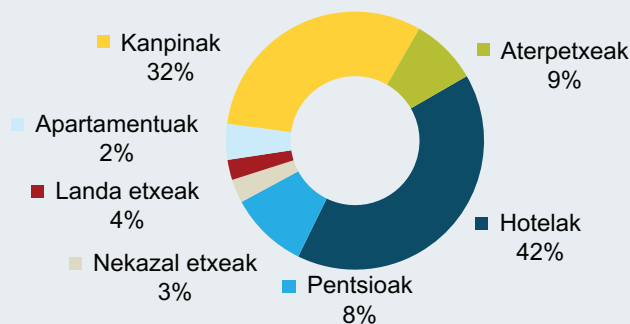

15 Turismoa

Behe Bidasoan eskaintzen diren establezimenduak eta ostatu plazak

2021

	IRUN		HONDARRIBIA		BEHE BIDASOA	
	Establez.	Leku kop	Establez.	Leku kop	Establez.	Leku kop
• Hotelak	6	622	10	406	16	1.028
• Pentsioak	8	192	1	8	9	200
• Nekazal etxeak	1	12	6	63	7	75
• Landa etxeak	1	24	4	68	6	92
• Apartamentuak	1	2	2	50	2	52
• Kanpinak	-	-	2	790	2	790
• Aterpetxeak	1	60	1	152	2	212
Ostatu guztira	18	912	26	1.537	44	2.449

Iturria: Bidasoa Turismo

Behe Bidasoan eskaintzen diren ostatu-plazak

2021

Iturria Bidasoa Turismo

Batez besteko okupazioa eta gualdia Behe Bidasoko hoteletan

2021

batezbestekoa / maximoa

Okupazio maila hoteletan %

56,07% / 96,15% (abuztua)

Emandako gauak (egun kop.)

1,7 egun

Iturria: Bidasoa Turismo

Ostalaritza establezimenduak Behe Bidasoan

2021

	IRUN		HONDARRIBIA		BEHE BIDASOA	
	Nº	%	Nº	%	Nº	%
· Tabernak	137	44,8	23	23,5	160	39,6
· Jatetxeak	158	51,6	73	74,5	231	57,2
· Beste batzuk	11	3,6	2	2,0	13	3,2
Ostalaritza Guztira	306	100,0	98	100,0	404	100,0