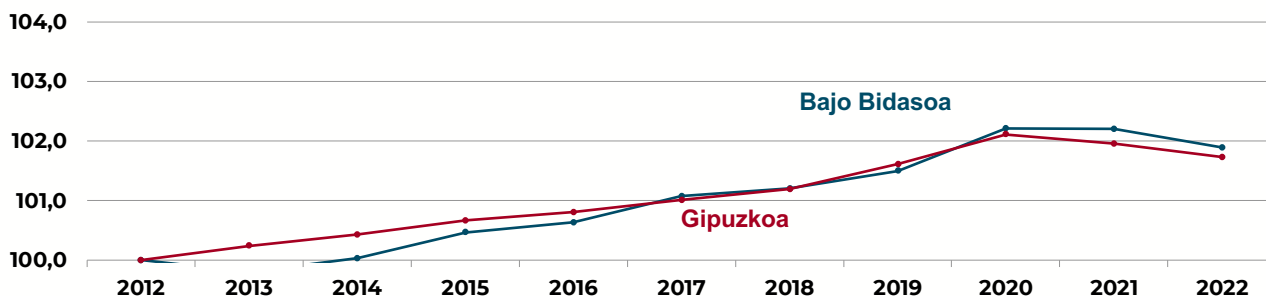

08. Demografía y sociedad

08.1. Demografía

Población en Bajo Bidasoa, % población

2022

Fuente: Ayuntamiento de Irun, Ayuntamiento de Hondarribia

	Irun		Hondarribia		Bajo Bidasoa	
	Nº hab.	%	Nº hab.	%	Nº hab.	%
Sexo						
· Hombres	30.851	49	8.425	49,7	39.276	49,1
· Mujeres	32.142	51	8.534	50,3	40.676	50,9
Total	62.993	100	16.959	100	79.952	100
Edad						
· 0-14	7.989	12,68	2.090	12,32	10.079	12,61
· 15-29	9.586	15,22	2.642	15,58	12.228	15,29
· 30-44	11.396	18,09	2.703	15,94	14.099	17,63
· 45-59	15.431	24,50	4.176	24,62	19.607	24,52
· 60-74	11.324	17,98	3.249	19,16	14.573	18,23
· 75-89	6.334	10,06	1.882	11,10	8.216	10,28
· 90 y más	933	1,48	217	1,28	1.150	1,44
Total	62.993	100	16.959	100	79.952	100

Fuente: Ayuntamiento de Irun, Ayuntamiento de Hondarribia

Evolución de la población (año 2012: base 100)

2012-2022

Fuente: Ayuntamiento de Irun, Ayuntamiento de Hondarribia, INE y Eustat

Superficie y densidad poblacional en Bajo Bidasoa