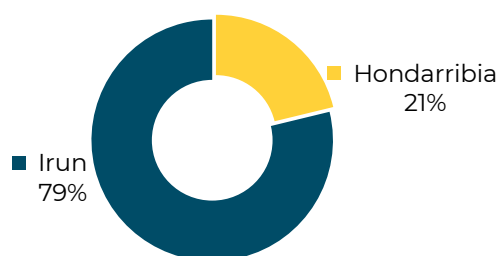

08. Demografía y sociedad

08.1. Demografía

Población en Bajo Bidasoa, % población

2022

Fuente: Ayuntamiento de Irun, Ayuntamiento de Hondarribia

	Irun		Hondarribia		Bajo Bidasoa	
	Nº hab.	%	Nº hab.	%	Nº hab.	%
Sexo						
· Hombres	30.851	49	8.425	49,7	39.276	49,1
· Mujeres	32.142	51	8.534	50,3	40.676	50,9
Total	62.993	100	16.959	100	79.952	100
Edad						
· 0-14	7.989	12,68	2.090	12,32	10.079	12,61
· 15-29	9.586	15,22	2.642	15,58	12.228	15,29
· 30-44	11.396	18,09	2.703	15,94	14.099	17,63
· 45-59	15.431	24,50	4.176	24,62	19.607	24,52
· 60-74	11.324	17,98	3.249	19,16	14.573	18,23
· 75-89	6.334	10,06	1.882	11,10	8.216	10,28
· 90 y más	933	1,48	217	1,28	1.150	1,44
Total	62.993	100	16.959	100	79.952	100