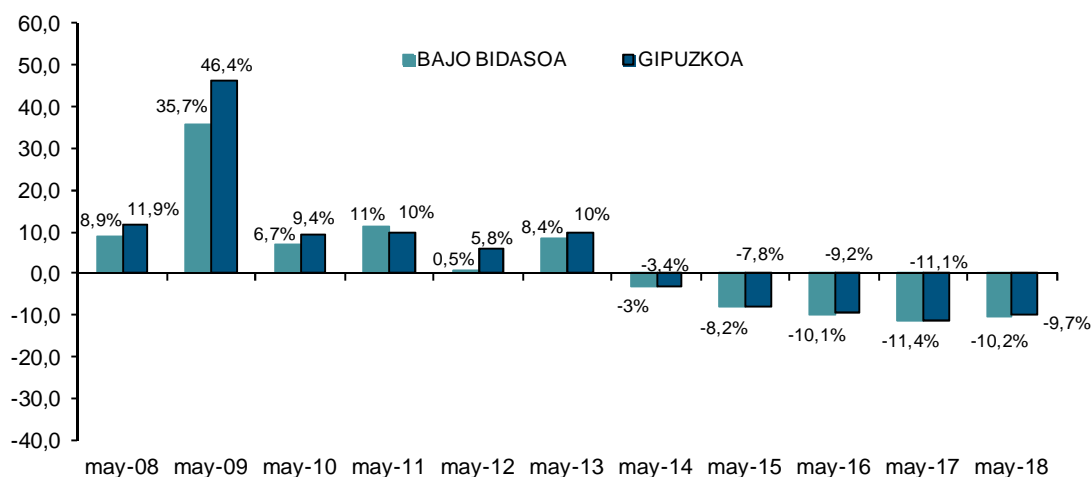

Bidasoa Behereko langabetuen urtearteko eboluzioa, udalerraren arabera
Evolución interanual de la población desempleada del Bajo Bidasoa según municipio, 2017/2018

	MAIATZA/MAYO 2017		MAIATZA/MAYO 2018		MAI.17/MAI.18 MAY.17/MAY.18		
	GUZ/TOT	TASA	GUZ/TOT	TASA	ALD ABS. VAR.ABS.	ALD ERL. VAR. REL.	VAR.TASA (p.p)
IRUN	3.927	13,5%	3.581	12,3%	-346	-8,8%	-1,2
HONDARRIBIA	681	8,5%	558	6,8%	-123	-18,1%	-1,7
BIDASOA BEHEA/ BAJO BIDASOA	4.608	12,4%	4.139	11,1%	-469	-10,2%	-1,3
GIPUZKOA	35.845	10,5%	32.351	9,3%	-3.494	-9,7%	-1,2
EAE/CAE	134.236	12,7%	122.801	11,5%	11.435	-8,5%	-1,2

Iturria/Fuente: LANBIDE

Burutua: Bidasoa bizirik /Elaboración: Bidasoa activa

*Egailan Laneko Merkatuaren Behatokiak biztanleria aktiboa kalkulatzeko duen metodologia egokitzean oinarrituta/En base a la última adecuación de metodología de cálculo de la población activa del Observatorio del Mercado de Trabajo Egailan (población activa a 2017)

BIDASOA BEHEA / BAJO BIDASOA

Maiatzeko hilabeteen langabetu portzentajea, aurreko urtearekin alderatuta

Porcentaje de variación de la población desempleada durante los últimos meses de mayo, respecto al año anterior

Bidasoa Behereko langabetuen hileroko eboluzioa, adin eta sexu taldearen arabera

Evolución mensual de la población desempleada del Bajo Bidasoa por grupo de edad y sexo.2018

	APIRILA/ABRIL 2018			MAIATZA/MAYO 2018			ALDAKETA ERLATIBOA API.18/MAI.18		
	G/H	E/M	TOT/GUZT	G/H	E/M	TOT/GUZT	VAR. RELATIVA ABR.18/MAY.18		
							G/H	E/M	TOT/GUZT
< 25 URTE/AÑOS	131	147	278	149	147	296	13,7%	0%	6,5%
25-45 URTE/AÑOS	682	1.063	1.745	647	1.044	1.691	-5,1%	-1,8%	-3,1%
> 45 URTE/AÑOS	854	1.325	2.179	836	1.316	2.152	-2,1%	-0,7%	-1,2%
GUZTIRA/TOTAL	1.667	2.535	4.202	1.632	2.507	4.139	-2,1%	-1,1%	-1,5%