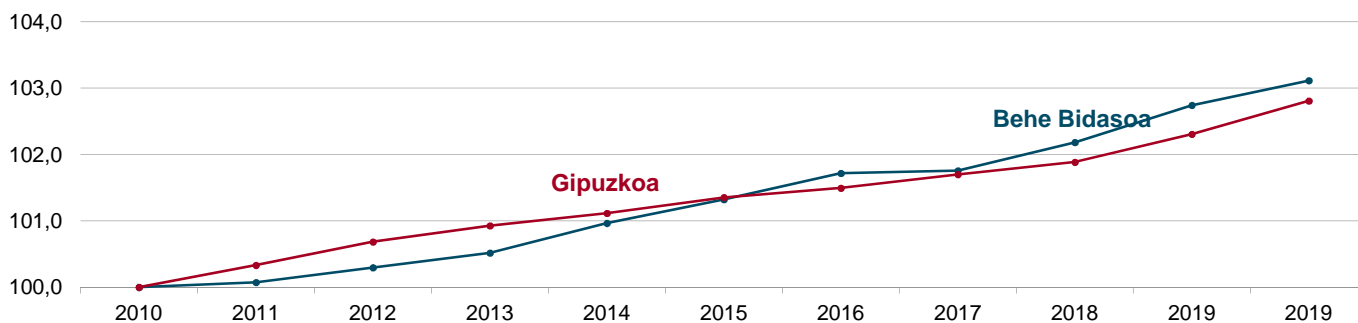

Biztanleriaren bilakaera (2010 urtea: basea 100)

2010-2020

Iturria: Irungo Udala, Hondarribiko Udala, INE eta Eustat