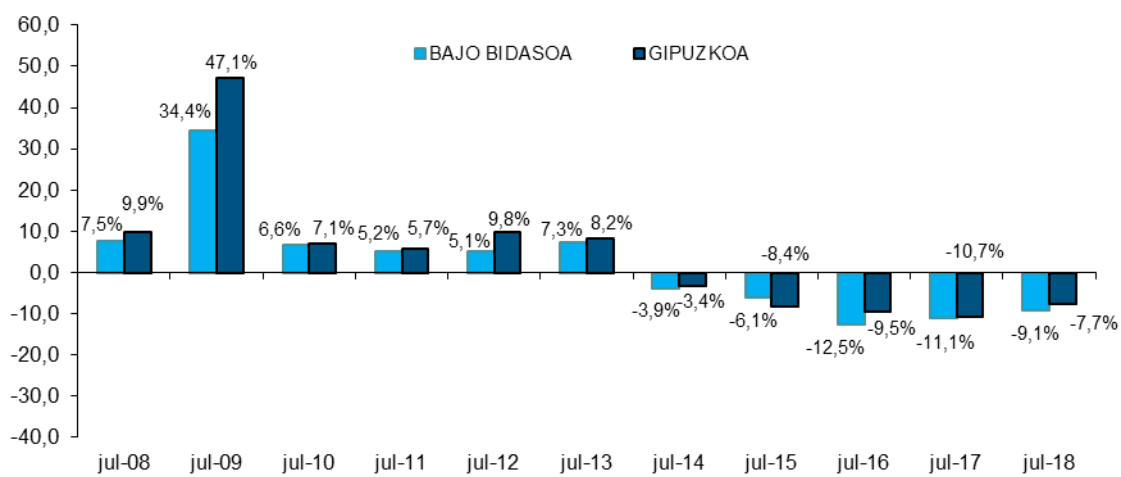

Bidasoa Behereko langabetuen urtearteko eboluzioa, udalerrriaren arabera
Evolución interanual de la población desempleada del Bajo Bidasoa según municipio, 2017/2018

	UZTAILA/JULIO 2017		UZTAILA/JULIO 2018		UZT.17/UZT.18 JUL.17/JUL.18		
	GUZ/TOT	TASA	GUZ/TOT	TASA	ALD ABS. VAR.ABS.	ALD ERL. VAR. REL.	VAR.TASA (p.p)
IRUN	3.732	12,9%	3.411	11,7%	-321	-8,6%	-1,2
HONDARRIBIA	595	7,4%	522	6,3%	-73	-12,3%	-1,1
BIDASOA BEHEA/ BAJO BIDASOA	4.327	11,7%	3.933	10,5%	-394	-9,1%	-1,2
GIPUZKOA	34.143	10%	31.526	9%	-2.617	-7,7%	-1
EAE/CAE	130.872	12,4%	121.057	11,3%	-9.815	-7,5%	-1,1

Iturria/Fuente: LANBIDE

Burutua: Bidasoa bizirik /Elaboración: Bidasoa activa

*Egailan Laneko Merkatuaren Behatokiak biztanleria aktiboa kalkulatzeko duen metodologia egokitzean oinarrituta/En base a la última adecuación de metodología de cálculo de la población activa del Observatorio del Mercado de Trabajo Egailan (población activa a 2017)

BIDASOA BEHEA / BAJO BIDASOA

Uztailako hilabeteen langabetu portzentajea, aurreko urtearekin alderatuta

Porcentaje de variación de la población desempleada durante los últimos meses de julio, respecto al año anterior

Bidasoa Behereko langabetuen hileroko eboluzioa, adin eta sexu taldearen arabera

Evolución mensual de la población desempleada del Bajo Bidasoa por grupo de edad y sexo.2018

	EKAINA/JUNIO 2018			UZTAILA/JULIO 2018			ALDAKETA ERLATIBOA EKA.18/UZT.18		
	G/H	E/M	TOT/GUZT	G/H	E/M	TOT/GUZT	VAR. RELATIVA JUN.18/JUL.18		
							G/H	E/M	TOT/GUZT
< 25 IRTE/AÑOS	139	127	266	124	134	258	-10,8%	5,5%	-3%
25-45 URTE/AÑOS	606	1.005	1.611	601	989	1.590	-0,8%	-1,6%	-1,3%
> 45 URTE/AÑOS	797	1.287	2.084	791	1.294	2.085	-0,8%	0,5%	0%
GUZTIRA/TOTAL	1.542	2.419	3.961	1.516	2.417	3.933	-1,7%	-0,1%	-0,7%