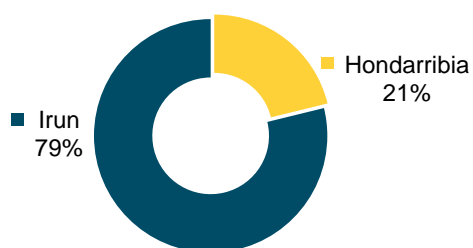

08/ Demografia eta gizartea

08/1. Demografia

Behe Bidasoako biztanleria, biztanleriaren %-ekoa

2019

Iturria: Irungo Udala, Hondarribiko Udala

	Irun		Hondarribia		Behe Bidasoa	
	Bizt. Kop.	%	Bizt. Kop.	%	Bizt. Kop.	%
Sexua						
· Gizonak	30.813	48,9	8.460	49,9	39.273	49,1
· Emakumeak	32.222	51,1	8.473	50,1	40.695	50,9
Guztira	63.035	100	16.933	100	79.968	100,0
Adina						
· 0-14	8.535	13,5	2.342	13,8	10.877	13,6
· 15-29	9.170	14,5	2.508	14,8	11.678	14,6
· 30-44	12.571	19,9	3.006	17,8	15.577	19,5
· 45-59	14.827	23,5	4.054	23,9	18.881	23,6
· 60-74	11.056	17,5	3.228	19,1	14.284	17,9
· 75-89	5.985	9,5	1.616	9,5	7.601	9,5
· 90 eta gehiago	891	1,4	179	1,1	1.070	1,3
Guztira	63.035	100	16.933	100	79.968	100