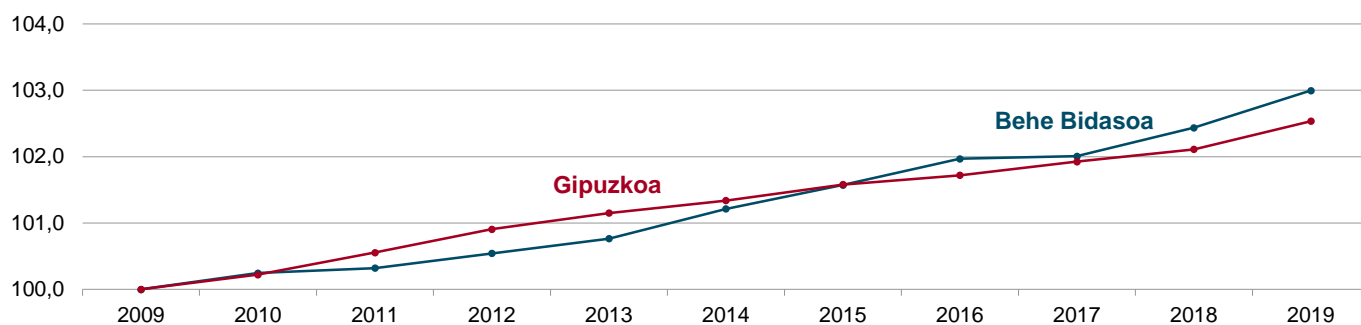

Biztanleriaren bilakaera (2009 urtea: basea 100)

2009-2019

Iturria: Irungo Udala, Hondarribiko Udala, INE eta Eustat